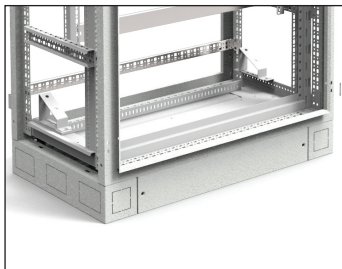

Bir göz panoda
16 set vidayla montajlanır.

4000.3185

M6 SOMUN

4000.3265

M6x10 CİVATA

4000.3427

M6x10
TORKS BAŞLI
KILAVUZ VİDA

MODÜLER² Alt-Üst Birleştirmeler (Perdeli Pano)

Sac : Galvanizli sac
Kalınlık : Sac kalınlığı 1.5 mm
Boya : Boyasız

► Özellikler ve Kullanım Amacı

IP55-IP65 korumayı engellemeyen özellik.
M6 somunlu veya kılavuz vidayla birleştirme.
Alt-üst ve yan kapakların IP65 birleşmesine uygun
Alt kapatıcı vida delikli

S.NO.	PARÇA KODU	PANO DERİNLİĞİ (mm)	AĞIRLIK (kg)	PARÇA BOYU (mm)
1	2220.1171	300	0,455	243
2	2220.1173	400	0,548	293
3	2220.1175	500	0,735	393
4	2220.1177	600	0,922	493
5	2220.1179	700	1,110	593
6	2220.1181	800	1,297	693

m6x10 kılavuz vidayla kolay birleştirme m6x10 somunlu kanal vidasıyla kaldırma taşıma sismik tüm darbelere karşı güçlendirme