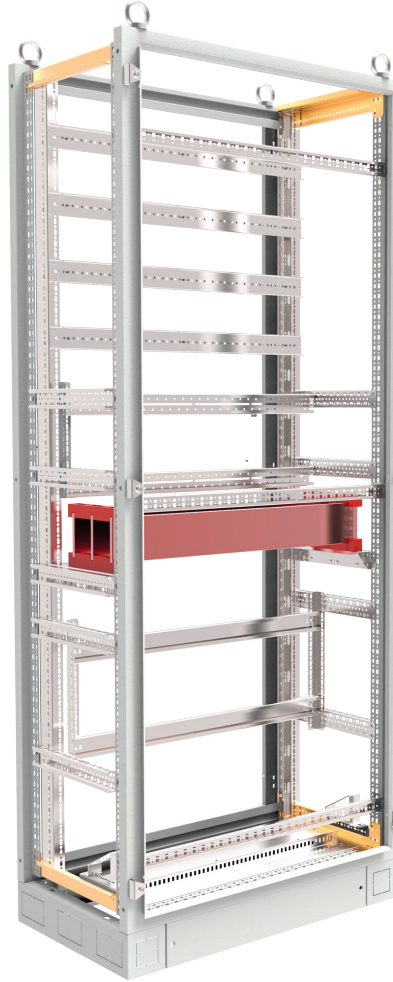

Bir göz panoda
16 set vidayla montajlanır.

4000.3185

M6 SOMUN

4000.3265

M6x10 CİVATA

4000.3427

M6x10
TORKS BAŞLI
KILAVUZ VİDA

MODÜLER² Alt-Üst Birleştirmeler (Perdeli Pano)

Sac : Galvanizli sac
Kalınlık : Sac kalınlığı 1.5 mm
Boya : Boyasız

► Özellikler ve Kullanım Amacı

IP55-IP65 korumayı engellemeyen özellik.
M6 somunlu veya kılavuz vidayla birleştirme.
Alt-üst ve yan kapakların IP65 birleşmesine uygun
Alt kapatıcı vida delikli

S.NO.	PARÇA KODU	PANO DERİNLİĞİ (mm)	AĞIRLIK (kg)	PARÇA BOYU (mm)
1	2220.1171	300	0,455	243
2	2220.1173	400	0,548	293
3	2220.1175	500	0,735	393
4	2220.1177	600	0,922	493
5	2220.1179	700	1,110	593
6	2220.1181	800	1,297	693

m6x10 kılavuz vidayla kolay birleştirme m6x10 somunlu kanal vidasıyla kaldırma taşıma sismik tüm darbelere karşı güçlendirme