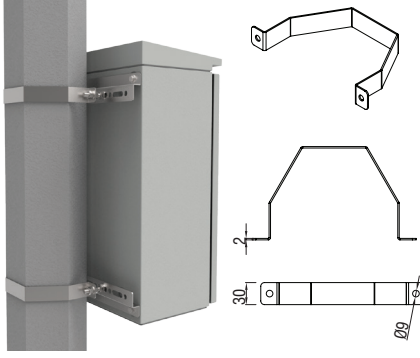

Altıgen Direğe Montaj Braketleri

S.NO.	PARÇA KODU	AĞIRLIK (kg)	DİREK ÇAP ÖLÇÜSÜ (mm)
1	1990.1391	0,300	250
2	1990.1393	0,240	200
3	1990.1395	0,190	150

Yuvarlak Direğe Montaj Braketleri

S.NO.	PARÇA KODU	AĞIRLIK (kg)	DİREK ÇAP ÖLÇÜSÜ (mm)
1	1990.1429	0,300	250
2	1990.1431	0,240	200
3	1990.1433	0,180	150

Direğe Montaj Köşebentleri

S.NO.	PARÇA KODU	T	A	B	C	AĞIRLIK (kg)	PANO ENİ (mm)
1	1990.1411	2	295	57	20	0,330	300
2	1990.1413	2	395	57	20	0,440	400
3	1990.1415	2	495	57	20	0,550	500
4	1990.1417	2	595	57	20	0,660	600

EN 300MM PANO İÇİN
DMBK30

EN 400MM PANO İÇİN
DMBK40

EN 500MM PANO İÇİN
DMBK50

EN 600MM PANO İÇİN
DMBK60

Mobese Kabinetleri (IP55)

S.NO.	ÜRÜN KODU	KAMERA (ADET)	FAN (ADET)	ÖLÇÜLER (mm)
1	1100.5051	2	1	500x400x450
2	1100.5053	4	2	500x600x450