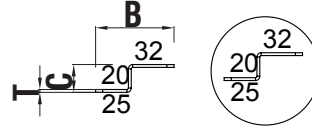

Altıgen Direğe Montaj Braketleri

S.NO.	PARÇA KODU	AĞIRLIK (kg)	DİREK ÇAP ÖLÇÜSÜ (mm)
1	1990.1391	0,300	250
2	1990.1393	0,240	200
3	1990.1395	0,190	150

Yuvarlak Direğe Montaj Braketleri

S.NO.	PARÇA KODU	AĞIRLIK (kg)	DİREK ÇAP ÖLÇÜSÜ (mm)
1	1990.1429	0,300	250
2	1990.1431	0,240	200
3	1990.1433	0,180	150

Direğe Montaj Köşebentleri

S.NO.	PARÇA KODU	T	A	B	C	AĞIRLIK (kg)	PANO ENİ (mm)
1	1990.1411	2	295	57	20	0,330	300
2	1990.1413	2	395	57	20	0,440	400
3	1990.1415	2	495	57	20	0,550	500
4	1990.1417	2	595	57	20	0,660	600

EN 300MM PANO İÇİN
DMBK30

EN 400MM PANO İÇİN
DMBK40

EN 500MM PANO İÇİN
DMBK50

EN 600MM PANO İÇİN
DMBK60

Mobese Kabinetleri (IP55)

S.NO.	ÜRÜN KODU	KAMERA (ADET)	FAN (ADET)	ÖLÇÜLER (mm)
1	1100.5051	2	1	500x400x450
2	1100.5053	4	2	500x600x450