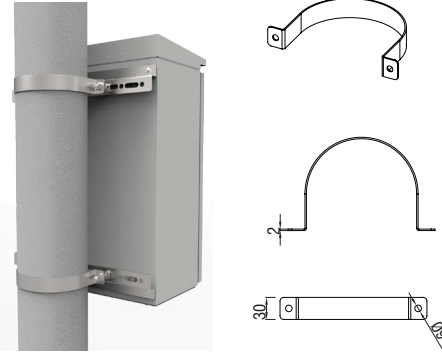

Altıgen Direğe Montaj Braketleri

S.NO.	PARÇA KODU	AĞIRLIK (kg)	DİREK ÇAP ÖLÇÜSÜ (mm)
1	1990.1391	0,300	250
2	1990.1393	0,240	200
3	1990.1395	0,190	150

Yuvarlak Direğe Montaj Braketleri

S.NO.	PARÇA KODU	AĞIRLIK (kg)	DİREK ÇAP ÖLÇÜSÜ (mm)
1	1990.1429	0,300	250
2	1990.1431	0,240	200
3	1990.1433	0,180	150

Direğe Montaj Köşebentleri

S.NO.	PARÇA KODU	T	A	B	C	AĞIRLIK (kg)	PANO ENİ (mm)
1	1990.1411	2	295	57	20	0,330	300
2	1990.1413	2	395	57	20	0,440	400
3	1990.1415	2	495	57	20	0,550	500
4	1990.1417	2	595	57	20	0,660	600