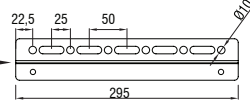

Altıgen Direğe Montaj Braketleri

S.NO.	PARÇA KODU	AĞIRLIK (kg)	DİREK ÇAP ÖLÇÜSÜ (mm)
1	1990.1391	0,300	250
2	1990.1393	0,240	200
3	1990.1395	0,190	150

Yuvarlak Direğe Montaj Braketleri

S.NO.	PARÇA KODU	AĞIRLIK (kg)	DİREK ÇAP ÖLÇÜSÜ (mm)
1	1990.1429	0,300	250
2	1990.1431	0,240	200
3	1990.1433	0,180	150

Direğe Montaj Köşebentleri

S.NO.	PARÇA KODU	T	A	B	C	AĞIRLIK (kg)	PANO ENİ (mm)
1	1990.1411	2	295	57	20	0,330	300
2	1990.1413	2	395	57	20	0,440	400
3	1990.1415	2	495	57	20	0,550	500
4	1990.1417	2	595	57	20	0,660	600

EN 300MM PANO İÇİN
DMBK30

EN 400MM PANO İÇİN
DMBK40

EN 500MM PANO İÇİN
DMBK50

EN 600MM PANO İÇİN
DMBK60

Mobese Kabinetleri (IP55)

S.NO.	ÜRÜN KODU	KAMERA (ADET)	FAN (ADET)	ÖLÇÜLER (mm)
1	1100.5051	2	1	500x400x450
2	1100.5053	4	2	500x600x450