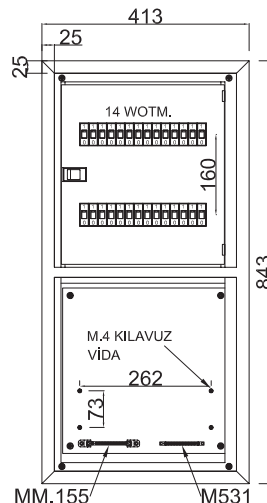

KOD: 1302.9015

3400.1421

3400.1303

2210.0085

4000.2345 | 4000.3185

4000.3341

4000.3185

4000.3423

3300.1221

4000.2264

4000.3211

3300.1225

4000.2264

4000.3271