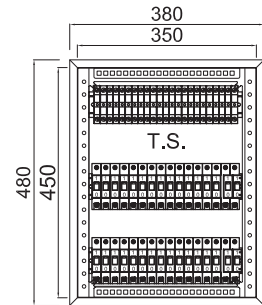

Daire İçi Kombine Panoları IP20

Hammadde ve Malzemeler

Sac	: Galvanizli sac
Boya	: RAL 7035 Epoksi Polyester
Gövde	: 1.0 mm boyalı Monoblok
Kapak	: 1.0 mm gömme

İç Montaj Kaideleri	: 1.0 mm
Menteşe	: Gizli, plastik
Kilit	: Sürgü

S.NO.	ÜRÜN KODU	W OTOMAT ADEDİ	KLEMENS YERİ	BARALAR		DIŞ PERVAZLI ÖLÇÜ	İÇ NET ÖLÇÜ	MONTAJ PLAKA ÖLÇÜSÜ
				NÖTR	TOPRAK			
1	1302.9011	35	VAR	YOK	YOK	380x480x140	350x450	YOK
2	1302.9013	24	YOK	11+1	11+1	532x537x105	496x494	190x450
3	1302.9015	28	YOK	11+1	11+1	413x843x110	370x800	330x330