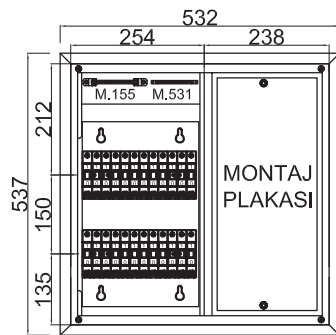

KOD: 1302.9013