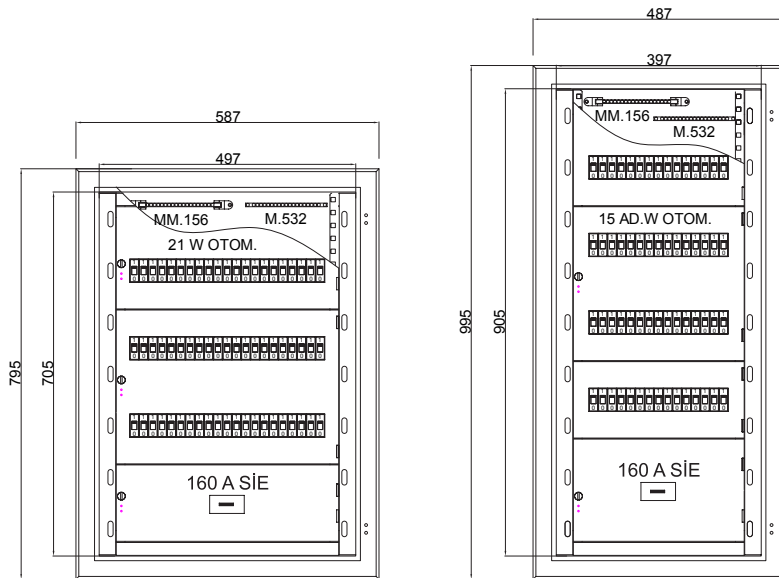

- Montaj vidası özel tasarlanmış, yaylı vida kulp görevi görür.
- Kablo giriş-çıkışı için alt ve üst açık.
- Kırılan camın yerine montajı için, cam tutucu tırnak.

Kullanım Ortamları

- Dahili, kuru ortamlar.
- Duvara gömülü montajlanır.
- Küçük atölye-mağazalar ve dükkanlar.

KOD: 1302.2111

KOD: 1302.2113

KOD: 1302.2115

W.Otomat Cam Kapaklı Dağıtım Panoları IP20 Duvar Tipi Sıva Altı

S.NO.	ÜRÜN KODU	W OTOMAT ADEDİ	PAKO TMS	KLEMENS YERİ	BARALAR		DIŞ PERVAZLI ÖLÇÜ	İÇ NET ÖLÇÜ
					NÖTR	TOPRAK		
1	1302.2111	20	PAKO	YOK	11+1	11+1	387x595x155	297x505x142
2	1302.2113	30	PAKO	YOK	11+1	11+1	487x595x155	397x505x142
3	1302.2115	45	TMS	YOK	11+1	11+1	487x795x155	397x705x142
4	1302.2117	63	TMS	YOK	19+1	11+1	587x795x155	497x705x142
5	1302.2119	60	TMS	YOK	19+1	11+1	487x995x155	397x905x142

SIVALTINA GİREN
PANONUN KULLANIM KISMI

KOD: 1302.2117

KOD: 1302.2119

3400.1207	
3400.1291	
3400.1211	
3400.1441	
4000.3273 4000.3401 2210.0091	
4000.3407	
2210.0085	
4000.2345 4000.3185	
4000.3341	
4000.3185	
4000.3423	
4000.2125	
4000.3221	
4000.3427	
4000.2345 4000.3185	
3300.1223	
4000.2264	
4000.3211	
3300.1225	
4000.2264	
4000.3271	

W.Otomat Cam Kapaklı Dağıtım Panoları IP20
Duvar Tipi Sıva Altı

KOD: 1302.2121

KOD: 1302.2123

KOD: 1302.2125

W.Otomat Cam Kapaklı Dağıtım Panoları IP20 Duvar Tipi Sıva Altı

S.NO.	ÜRÜN KODU	W OTOMAT ADEDİ	PAKO TMŞ	KLEMENS YERİ	BARALAR		DIŞ PERVAZLI ÖLÇÜ	İÇ NET ÖLÇÜ
					NÖTR	TOPRAK		
1	1302.2121	78	TMŞ	VAR	30+2	11+1	687x995x155	597x905x142
2	1302.2123	90	TMŞ	VAR	38+2	22+2	787x995x155	697x905x142
3	1302.2125	104	TMŞ	VAR	38+2	19+1	687x1195x155	597x1105x142
4	1302.2127	120	TMŞ	VAR	38+2	22+2	787x1195x155	697x1105x142
5	1302.2129	150	TMŞ	VAR	38+2	22+2	787x1395x155	697x1305x142