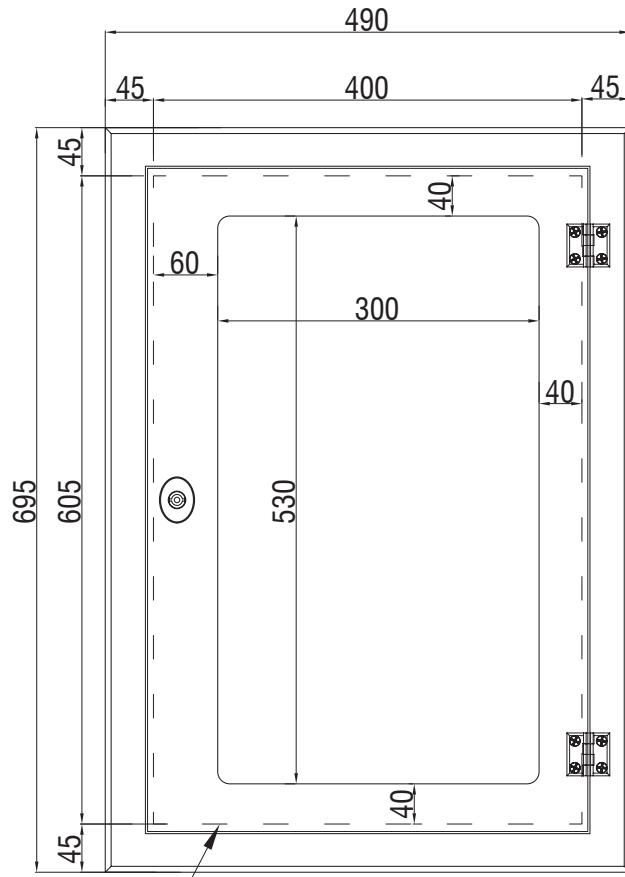

W.Otomat Cam Kapaklı Dağıtım Panoları IP20

Duvar Tipi Sıva Altı

Hammedde ve Malzemeler

Sac	: Galvanizli sac
Boya	: RAL 7035 Epoksi Polyester
Gövde	: 1.0 mm ankastre boyalı
Cam	: 4 mm temperli düz cam
Cam Montajı	: Poliüretan Fermadur

Kapak	: 1.0 mm boyalı gömme (contasız)
İç Montaj Kaideleri	: 1.0 mm - 1.2 mm
Menteşe	: Yaprak menteşe 40x40 mm (zamak)

Özellikler ve Kullanım Amacı

- Sigorta dağıtım amaçlı.
- İç kompaneneter standart ve takılıp sökülebilen.
- Perde sacları tırnaklı, menteşeli ve basitçe takılıp sökülebilir.

KOD: 1302.2111

KOD: 1302.2113

KOD: 1302.2115

W.Otomat Cam Kapaklı Dağıtım Panoları IP20 Duvar Tipi Sıva Altı

S.NO.	ÜRÜN KODU	W OTOMAT ADEDİ	PAKO TMS	KLEMENS YERİ	BARALAR		DIŞ PERVAZLI ÖLÇÜ	İÇ NET ÖLÇÜ
					NÖTR	TOPRAK		
1	1302.2111	20	PAKO	YOK	11+1	11+1	387x595x155	297x505x142
2	1302.2113	30	PAKO	YOK	11+1	11+1	487x595x155	397x505x142
3	1302.2115	45	TMS	YOK	11+1	11+1	487x795x155	397x705x142
4	1302.2117	63	TMS	YOK	19+1	11+1	587x795x155	497x705x142
5	1302.2119	60	TMS	YOK	19+1	11+1	487x995x155	397x905x142

W.Otomat Cam Kapaklı Dağıtım Panoları IP20
Duvar Tipi Sıva Altı

KOD: 1302.2121

KOD: 1302.2123

KOD: 1302.2125

W.Otomat Cam Kapaklı Dağıtım Panoları IP20 Duvar Tipi Sıva Altı

S.NO.	ÜRÜN KODU	W OTOMAT ADEDİ	PAKO TMŞ	KLEMENS YERİ	BARALAR		DIŞ PERVAZLI ÖLÇÜ	İÇ NET ÖLÇÜ
					NÖTR	TOPRAK		
1	1302.2121	78	TMŞ	VAR	30+2	11+1	687x995x155	597x905x142
2	1302.2123	90	TMŞ	VAR	38+2	22+2	787x995x155	697x905x142
3	1302.2125	104	TMŞ	VAR	38+2	19+1	687x1195x155	597x1105x142
4	1302.2127	120	TMŞ	VAR	38+2	22+2	787x1195x155	697x1105x142
5	1302.2129	150	TMŞ	VAR	38+2	22+2	787x1395x155	697x1305x142