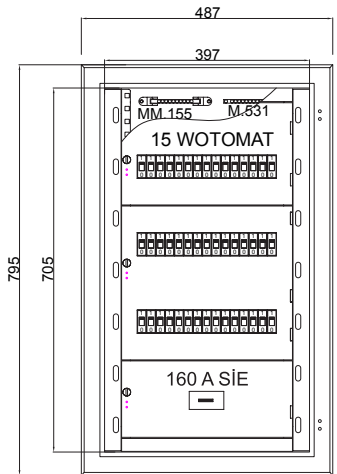

Kapak	: 1.0 mm boyalı gömme (contasız)
İç Montaj Kaideleri	: 1.0 mm - 1.2 mm
Menteşe	: Yaprak menteşe 40x40 mm (zamak)

Özellikler ve Kullanım Amacı

- Sigorta dağıtım amaçlı.
- İç kompaneneter standart ve takılıp sökülebilen.
- Perde sacları tırnaklı, menteşeli ve basitçe takılıp sökülebilir.

- Montaj vidası özel tasarlanmış, yaylı vida kulp görevi görür.
- Kablo giriş-çıkışı için alt ve üst açık.
- Kırılan camın yerine montajı için, cam tutucu tırnak.

Kullanım Ortamları

- Dahili, kuru ortamlar.
- Duvara gömülü montajlanır.
- Küçük atölye-mağazalar ve dükkanlar.

KOD: 1302.2111

KOD: 1302.2113

KOD: 1302.2115

W.Otomat Cam Kapaklı Dağıtım Panoları IP20 Duvar Tipi Sıva Altı

S.NO.	ÜRÜN KODU	W OTOMAT ADEDİ	PAKO TMS	KLEMENS YERİ	BARALAR		DIŞ PERVAZLI ÖLÇÜ	İÇ NET ÖLÇÜ
					NÖTR	TOPRAK		
1	1302.2111	20	PAKO	YOK	11+1	11+1	387x595x155	297x505x142
2	1302.2113	30	PAKO	YOK	11+1	11+1	487x595x155	397x505x142
3	1302.2115	45	TMS	YOK	11+1	11+1	487x795x155	397x705x142
4	1302.2117	63	TMS	YOK	19+1	11+1	587x795x155	497x705x142
5	1302.2119	60	TMS	YOK	19+1	11+1	487x995x155	397x905x142

W.Otomat Cam Kapaklı Dağıtım Panoları IP20
Duvar Tipi Sıva Altı

KOD: 1302.2121

KOD: 1302.2123

KOD: 1302.2125

W.Otomat Cam Kapaklı Dağıtım Panoları IP20 Duvar Tipi Sıva Altı

S.NO.	ÜRÜN KODU	W OTOMAT ADEDİ	PAKO TMŞ	KLEMENS YERİ	BARALAR		DIŞ PERVAZLI ÖLÇÜ	İÇ NET ÖLÇÜ
					NÖTR	TOPRAK		
1	1302.2121	78	TMŞ	VAR	30+2	11+1	687x995x155	597x905x142
2	1302.2123	90	TMŞ	VAR	38+2	22+2	787x995x155	697x905x142
3	1302.2125	104	TMŞ	VAR	38+2	19+1	687x1195x155	597x1105x142
4	1302.2127	120	TMŞ	VAR	38+2	22+2	787x1195x155	697x1105x142
5	1302.2129	150	TMŞ	VAR	38+2	22+2	787x1395x155	697x1305x142