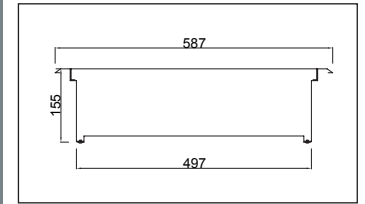

W.Otomat Cam Kapaklı Dağıtım Panoları IP20
Duvar Tipi Sıva Altı

KOD: 1302.2121

KOD: 1302.2123

KOD: 1302.2125

W.Otomat Cam Kapaklı Dağıtım Panoları IP20 Duvar Tipi Sıva Altı

S.NO.	ÜRÜN KODU	W OTOMAT ADEDİ	PAKO TMŞ	KLEMENS YERİ	BARALAR		DIŞ PERVAZLI ÖLÇÜ	İÇ NET ÖLÇÜ
					NÖTR	TOPRAK		
1	1302.2121	78	TMŞ	VAR	30+2	11+1	687x995x155	597x905x142
2	1302.2123	90	TMŞ	VAR	38+2	22+2	787x995x155	697x905x142
3	1302.2125	104	TMŞ	VAR	38+2	19+1	687x1195x155	597x1105x142
4	1302.2127	120	TMŞ	VAR	38+2	22+2	787x1195x155	697x1105x142
5	1302.2129	150	TMŞ	VAR	38+2	22+2	787x1395x155	697x1305x142