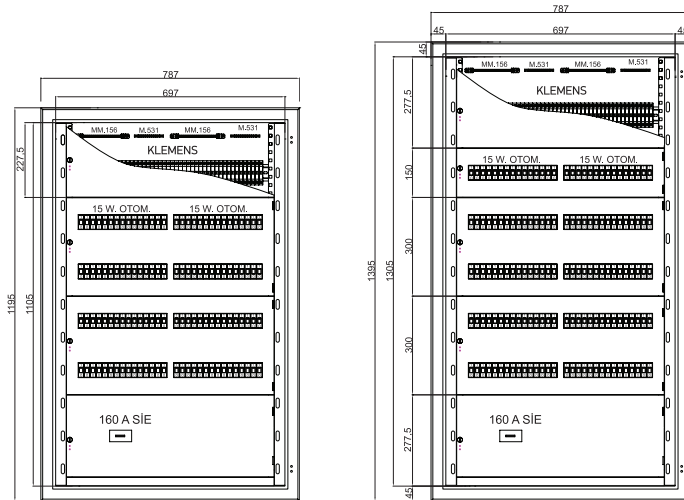

SIVALTINA GİREN
PANONUN KULLANIM KISMI

KOD: 1302.2117

KOD: 1302.2119

3400.1207	
3400.1291	
3400.1211	
3400.1441	
4000.3273 4000.3401 2210.0091	
4000.3407	
2210.0085	
4000.2345 4000.3185	
4000.3341	
4000.3185	
4000.3423	
4000.2125	
4000.3221	
4000.3427	
4000.2345 4000.3185	
3300.1223	
4000.2264	
4000.3211	
3300.1225	
4000.2264	
4000.3271	

W.Otomat Cam Kapaklı Dağıtım Panoları IP20
Duvar Tipi Sıva Altı

KOD: 1302.2121

KOD: 1302.2123

KOD: 1302.2125

W.Otomat Cam Kapaklı Dağıtım Panoları IP20 Duvar Tipi Sıva Altı

S.NO.	ÜRÜN KODU	W OTOMAT ADEDİ	PAKO TMŞ	KLEMENS YERİ	BARALAR		DIŞ PERVAZLI ÖLÇÜ	İÇ NET ÖLÇÜ
					NÖTR	TOPRAK		
1	1302.2121	78	TMŞ	VAR	30+2	11+1	687x995x155	597x905x142
2	1302.2123	90	TMŞ	VAR	38+2	22+2	787x995x155	697x905x142
3	1302.2125	104	TMŞ	VAR	38+2	19+1	687x1195x155	597x1105x142
4	1302.2127	120	TMŞ	VAR	38+2	22+2	787x1195x155	697x1105x142
5	1302.2129	150	TMŞ	VAR	38+2	22+2	787x1395x155	697x1305x142