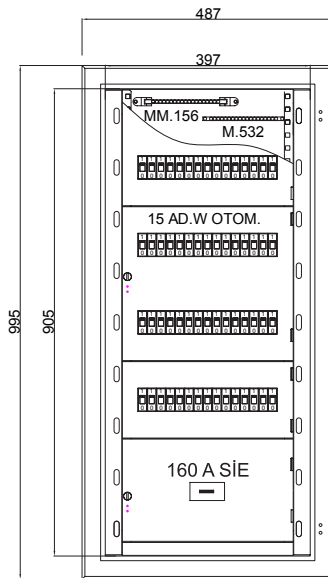

Kapak	: 1.0 mm boyalı gömme (contasız)
İç Montaj Kaideleri	: 1.0 mm - 1.2 mm
Menteşe	: Yaprak menteşe 40x40 mm (zamak)

Özellikler ve Kullanım Amacı

- Sigorta dağıtım amaçlı.
- İç kompaneneter standart ve takılıp sökülebilen.
- Perde sacları tırnaklı, menteşeli ve basitçe takılıp sökülebilir.

KOD: 1302.2111

KOD: 1302.2113

KOD: 1302.2115

W.Otomat Cam Kapaklı Dağıtım Panoları IP20 Duvar Tipi Sıva Altı

S.NO.	ÜRÜN KODU	W OTOMAT ADEDİ	PAKO TMS	KLEMENS YERİ	BARALAR		DIŞ PERVAZLI ÖLÇÜ	İÇ NET ÖLÇÜ
					NÖTR	TOPRAK		
1	1302.2111	20	PAKO	YOK	11+1	11+1	387x595x155	297x505x142
2	1302.2113	30	PAKO	YOK	11+1	11+1	487x595x155	397x505x142
3	1302.2115	45	TMS	YOK	11+1	11+1	487x795x155	397x705x142
4	1302.2117	63	TMS	YOK	19+1	11+1	587x795x155	497x705x142
5	1302.2119	60	TMS	YOK	19+1	11+1	487x995x155	397x905x142

SIVALTINA GİREN
PANONUN KULLANIM KISMI

KOD: 1302.2117

KOD: 1302.2119

3400.1207	
3400.1291	
3400.1211	
3400.1441	
4000.3273 4000.3401 2210.0091	
4000.3407	
2210.0085	
4000.2345 4000.3185	
4000.3341	
4000.3185	
4000.3423	
4000.2125	
4000.3221	
4000.3427	
4000.2345 4000.3185	
3300.1223	
4000.2264	
4000.3211	
3300.1225	
4000.2264	
4000.3271	

W.Otomat Cam Kapaklı Dağıtım Panoları IP20
Duvar Tipi Sıva Altı

KOD: 1302.2121

KOD: 1302.2123

KOD: 1302.2125

W.Otomat Cam Kapaklı Dağıtım Panoları IP20 Duvar Tipi Sıva Altı

S.NO.	ÜRÜN KODU	W OTOMAT ADEDİ	PAKO TMŞ	KLEMENS YERİ	BARALAR		DIŞ PERVAZLI ÖLÇÜ	İÇ NET ÖLÇÜ
					NÖTR	TOPRAK		
1	1302.2121	78	TMŞ	VAR	30+2	11+1	687x995x155	597x905x142
2	1302.2123	90	TMŞ	VAR	38+2	22+2	787x995x155	697x905x142
3	1302.2125	104	TMŞ	VAR	38+2	19+1	687x1195x155	597x1105x142
4	1302.2127	120	TMŞ	VAR	38+2	22+2	787x1195x155	697x1105x142
5	1302.2129	150	TMŞ	VAR	38+2	22+2	787x1395x155	697x1305x142