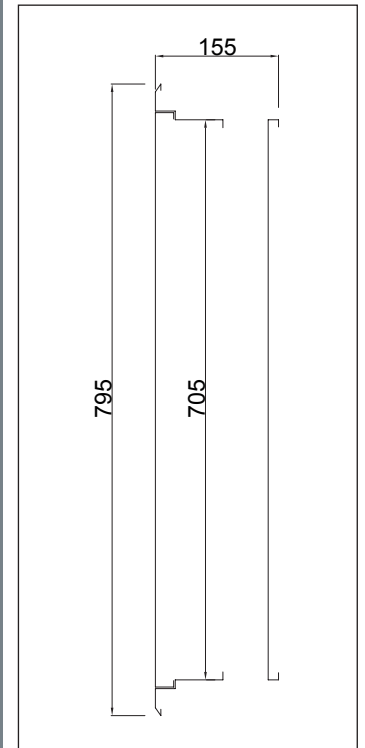

SIVALTINA GİREN
PANONUN KULLANIM KISMI

KOD: 1302.2117

KOD: 1302.2119

3400.1207	
3400.1291	
3400.1211	
3400.1441	
4000.3273 4000.3401 2210.0091	
4000.3407	
2210.0085	
4000.2345 4000.3185	
4000.3341	
4000.3185	
4000.3423	
4000.2125	
4000.3221	
4000.3427	
4000.2345 4000.3185	
3300.1223	
4000.2264	
4000.3211	
3300.1225	
4000.2264	
4000.3271	

W.Otomat Cam Kapaklı Dağıtım Panoları IP20
Duvar Tipi Sıva Altı

KOD: 1302.2121

KOD: 1302.2123

KOD: 1302.2125

W.Otomat Cam Kapaklı Dağıtım Panoları IP20 Duvar Tipi Sıva Altı

S.NO.	ÜRÜN KODU	W OTOMAT ADEDİ	PAKO TMŞ	KLEMENS YERİ	BARALAR		DIŞ PERVAZLI ÖLÇÜ	İÇ NET ÖLÇÜ
					NÖTR	TOPRAK		
1	1302.2121	78	TMŞ	VAR	30+2	11+1	687x995x155	597x905x142
2	1302.2123	90	TMŞ	VAR	38+2	22+2	787x995x155	697x905x142
3	1302.2125	104	TMŞ	VAR	38+2	19+1	687x1195x155	597x1105x142
4	1302.2127	120	TMŞ	VAR	38+2	22+2	787x1195x155	697x1105x142
5	1302.2129	150	TMŞ	VAR	38+2	22+2	787x1395x155	697x1305x142