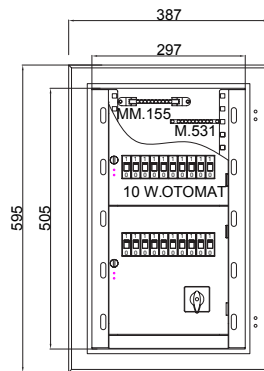

W.Otomat Cam Kapaklı Dağıtım Panoları IP20

Duvar Tipi Sıva Altı

Hammedde ve Malzemeler

Sac	: Galvanizli sac
Boya	: RAL 7035 Epoksi Polyester
Gövde	: 1.0 mm ankastre boyalı
Cam	: 4 mm temperli düz cam
Cam Montajı	: Poliüretan Fermadur

Kapak	: 1.0 mm boyalı gömme (contasız)
İç Montaj Kaideleri	: 1.0 mm - 1.2 mm
Menteşe	: Yaprak menteşe 40x40 mm (zamak)

Özellikler ve Kullanım Amacı

- Sigorta dağıtım amaçlı.
- İç kompaneneter standart ve takılıp sökülebilen.
- Perde sacları tırnaklı, menteşeli ve basitçe takılıp sökülebilir.

KOD: 1302.2111

KOD: 1302.2113

KOD: 1302.2115

W.Otomat Cam Kapaklı Dağıtım Panoları IP20 Duvar Tipi Sıva Altı

S.NO.	ÜRÜN KODU	W OTOMAT ADEDİ	PAKO TMS	KLEMENS YERİ	BARALAR		DIŞ PERVAZLI ÖLÇÜ	İÇ NET ÖLÇÜ
					NÖTR	TOPRAK		
1	1302.2111	20	PAKO	YOK	11+1	11+1	387x595x155	297x505x142
2	1302.2113	30	PAKO	YOK	11+1	11+1	487x595x155	397x505x142
3	1302.2115	45	TMS	YOK	11+1	11+1	487x795x155	397x705x142
4	1302.2117	63	TMS	YOK	19+1	11+1	587x795x155	497x705x142
5	1302.2119	60	TMS	YOK	19+1	11+1	487x995x155	397x905x142

W.Otomat Cam Kapaklı Dağıtım Panoları IP20
Duvar Tipi Sıva Altı

KOD: 1302.2121

KOD: 1302.2123

KOD: 1302.2125

W.Otomat Cam Kapaklı Dağıtım Panoları IP20 Duvar Tipi Sıva Altı

S.NO.	ÜRÜN KODU	W OTOMAT ADEDİ	PAKO TMŞ	KLEMENS YERİ	BARALAR		DIŞ PERVAZLI ÖLÇÜ	İÇ NET ÖLÇÜ
					NÖTR	TOPRAK		
1	1302.2121	78	TMŞ	VAR	30+2	11+1	687x995x155	597x905x142
2	1302.2123	90	TMŞ	VAR	38+2	22+2	787x995x155	697x905x142
3	1302.2125	104	TMŞ	VAR	38+2	19+1	687x1195x155	597x1105x142
4	1302.2127	120	TMŞ	VAR	38+2	22+2	787x1195x155	697x1105x142
5	1302.2129	150	TMŞ	VAR	38+2	22+2	787x1395x155	697x1305x142