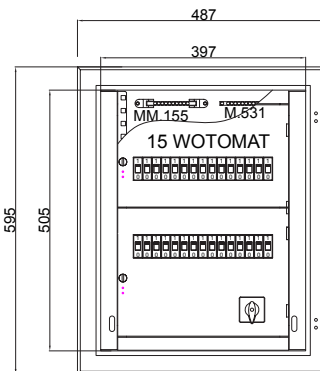

W.Otomat Cam Kapaklı Dağıtım Panoları IP20

Duvar Tipi Sıva Altı

Hammedde ve Malzemeler

Sac	: Galvanizli sac
Boya	: RAL 7035 Epoksi Polyester
Gövde	: 1.0 mm ankastre boyalı
Cam	: 4 mm temperli düz cam
Cam Montajı	: Poliüretan Fermadur

Kapak	: 1.0 mm boyalı gömme (contasız)
İç Montaj Kaideleri	: 1.0 mm - 1.2 mm
Menteşe	: Yaprak menteşe 40x40 mm (zamak)

Özellikler ve Kullanım Amacı

- Sigorta dağıtım amaçlı.
- İç kompaneneter standart ve takılıp sökülebilen.
- Perde sacları tırnaklı, menteşeli ve basitçe takılıp sökülebilir.

KOD: 1302.2111

KOD: 1302.2113

KOD: 1302.2115

W.Otomat Cam Kapaklı Dağıtım Panoları IP20 Duvar Tipi Sıva Altı

S.NO.	ÜRÜN KODU	W OTOMAT ADEDİ	PAKO TMS	KLEMENS YERİ	BARALAR		DIŞ PERVAZLI ÖLÇÜ	İÇ NET ÖLÇÜ
					NÖTR	TOPRAK		
1	1302.2111	20	PAKO	YOK	11+1	11+1	387x595x155	297x505x142
2	1302.2113	30	PAKO	YOK	11+1	11+1	487x595x155	397x505x142
3	1302.2115	45	TMS	YOK	11+1	11+1	487x795x155	397x705x142
4	1302.2117	63	TMS	YOK	19+1	11+1	587x795x155	497x705x142
5	1302.2119	60	TMS	YOK	19+1	11+1	487x995x155	397x905x142

W.Otomat Cam Kapaklı Dağıtım Panoları IP20
Duvar Tipi Sıva Altı

KOD: 1302.2121

KOD: 1302.2123

KOD: 1302.2125

W.Otomat Cam Kapaklı Dağıtım Panoları IP20 Duvar Tipi Sıva Altı

S.NO.	ÜRÜN KODU	W OTOMAT ADEDİ	PAKO TMŞ	KLEMENS YERİ	BARALAR		DIŞ PERVAZLI ÖLÇÜ	İÇ NET ÖLÇÜ
					NÖTR	TOPRAK		
1	1302.2121	78	TMŞ	VAR	30+2	11+1	687x995x155	597x905x142
2	1302.2123	90	TMŞ	VAR	38+2	22+2	787x995x155	697x905x142
3	1302.2125	104	TMŞ	VAR	38+2	19+1	687x1195x155	597x1105x142
4	1302.2127	120	TMŞ	VAR	38+2	22+2	787x1195x155	697x1105x142
5	1302.2129	150	TMŞ	VAR	38+2	22+2	787x1395x155	697x1305x142