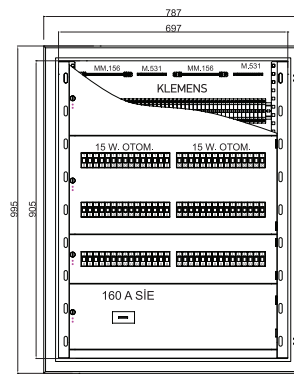

KOD: 1302.2111

KOD: 1302.2113

KOD: 1302.2115

W.Otomat Cam Kapaklı Dağıtım Panoları IP20 Duvar Tipi Sıva Altı

S.NO.	ÜRÜN KODU	W OTOMAT ADEDİ	PAKO TMS	KLEMENS YERİ	BARALAR		DIŞ PERVAZLI ÖLÇÜ	İÇ NET ÖLÇÜ
					NÖTR	TOPRAK		
1	1302.2111	20	PAKO	YOK	11+1	11+1	387x595x155	297x505x142
2	1302.2113	30	PAKO	YOK	11+1	11+1	487x595x155	397x505x142
3	1302.2115	45	TMS	YOK	11+1	11+1	487x795x155	397x705x142
4	1302.2117	63	TMS	YOK	19+1	11+1	587x795x155	497x705x142
5	1302.2119	60	TMS	YOK	19+1	11+1	487x995x155	397x905x142

SIVALTINA GİREN
PANONUN KULLANIM KISMI

KOD: 1302.2117

KOD: 1302.2119

3400.1207	
3400.1291	
3400.1211	
3400.1441	
4000.3273 4000.3401 2210.0091	
4000.3407	
2210.0085	
4000.2345 4000.3185	
4000.3341	
4000.3185	
4000.3423	
4000.2125	
4000.3221	
4000.3427	
4000.2345 4000.3185	
3300.1223	
4000.2264	
4000.3211	
3300.1225	
4000.2264	
4000.3271	

W.Otomat Cam Kapaklı Dağıtım Panoları IP20
Duvar Tipi Sıva Altı

KOD: 1302.2121

KOD: 1302.2123

KOD: 1302.2125

W.Otomat Cam Kapaklı Dağıtım Panoları IP20 Duvar Tipi Sıva Altı

S.NO.	ÜRÜN KODU	W OTOMAT ADEDİ	PAKO TMŞ	KLEMENS YERİ	BARALAR		DIŞ PERVAZLI ÖLÇÜ	İÇ NET ÖLÇÜ
					NÖTR	TOPRAK		
1	1302.2121	78	TMŞ	VAR	30+2	11+1	687x995x155	597x905x142
2	1302.2123	90	TMŞ	VAR	38+2	22+2	787x995x155	697x905x142
3	1302.2125	104	TMŞ	VAR	38+2	19+1	687x1195x155	597x1105x142
4	1302.2127	120	TMŞ	VAR	38+2	22+2	787x1195x155	697x1105x142
5	1302.2129	150	TMŞ	VAR	38+2	22+2	787x1395x155	697x1305x142