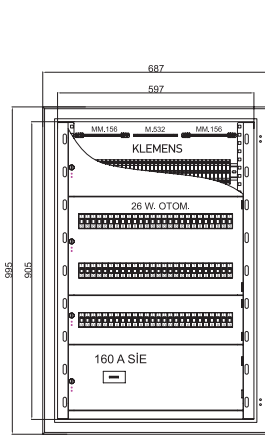

KOD: 1302.2111

KOD: 1302.2113

KOD: 1302.2115

W.Otomat Cam Kapaklı Dağıtım Panoları IP20 Duvar Tipi Sıva Altı

S.NO.	ÜRÜN KODU	W OTOMAT ADEDİ	PAKO TMS	KLEMENS YERİ	BARALAR		DIŞ PERVAZLI ÖLÇÜ	İÇ NET ÖLÇÜ
					NÖTR	TOPRAK		
1	1302.2111	20	PAKO	YOK	11+1	11+1	387x595x155	297x505x142
2	1302.2113	30	PAKO	YOK	11+1	11+1	487x595x155	397x505x142
3	1302.2115	45	TMS	YOK	11+1	11+1	487x795x155	397x705x142
4	1302.2117	63	TMS	YOK	19+1	11+1	587x795x155	497x705x142
5	1302.2119	60	TMS	YOK	19+1	11+1	487x995x155	397x905x142

SIVALTINA GİREN
PANONUN KULLANIM KISMI

KOD: 1302.2117

KOD: 1302.2119

3400.1207	
3400.1291	
3400.1211	
3400.1441	
4000.3273 4000.3401 2210.0091	
4000.3407	
2210.0085	
4000.2345 4000.3185	
4000.3341	
4000.3185	
4000.3423	
4000.2125	
4000.3221	
4000.3427	
4000.2345 4000.3185	
3300.1223	
4000.2264	
4000.3211	
3300.1225	
4000.2264	
4000.3271	

W.Otomat Cam Kapaklı Dağıtım Panoları IP20
Duvar Tipi Sıva Altı

KOD: 1302.2121

KOD: 1302.2123

KOD: 1302.2125

W.Otomat Cam Kapaklı Dağıtım Panoları IP20 Duvar Tipi Sıva Altı

S.NO.	ÜRÜN KODU	W OTOMAT ADEDİ	PAKO TMŞ	KLEMENS YERİ	BARALAR		DIŞ PERVAZLI ÖLÇÜ	İÇ NET ÖLÇÜ
					NÖTR	TOPRAK		
1	1302.2121	78	TMŞ	VAR	30+2	11+1	687x995x155	597x905x142
2	1302.2123	90	TMŞ	VAR	38+2	22+2	787x995x155	697x905x142
3	1302.2125	104	TMŞ	VAR	38+2	19+1	687x1195x155	597x1105x142
4	1302.2127	120	TMŞ	VAR	38+2	22+2	787x1195x155	697x1105x142
5	1302.2129	150	TMŞ	VAR	38+2	22+2	787x1395x155	697x1305x142