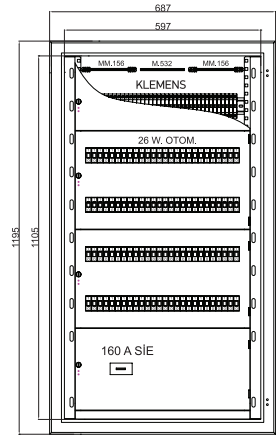

SIVALTINA GİREN
PANONUN KULLANIM KISMI

KOD: 1302.2117

KOD: 1302.2119

3400.1207	
3400.1291	
3400.1211	
3400.1441	
4000.3273 4000.3401 2210.0091	
4000.3407	
2210.0085	
4000.2345 4000.3185	
4000.3341	
4000.3185	
4000.3423	
4000.2125	
4000.3221	
4000.3427	
4000.2345 4000.3185	
3300.1223	
4000.2264	
4000.3211	
3300.1225	
4000.2264	
4000.3271	

W.Otomat Cam Kapaklı Dağıtım Panoları IP20
Duvar Tipi Sıva Altı

KOD: 1302.2121

KOD: 1302.2123

KOD: 1302.2125

W.Otomat Cam Kapaklı Dağıtım Panoları IP20 Duvar Tipi Sıva Altı

S.NO.	ÜRÜN KODU	W OTOMAT ADEDİ	PAKO TMŞ	KLEMENS YERİ	BARALAR		DIŞ PERVAZLI ÖLÇÜ	İÇ NET ÖLÇÜ
					NÖTR	TOPRAK		
1	1302.2121	78	TMŞ	VAR	30+2	11+1	687x995x155	597x905x142
2	1302.2123	90	TMŞ	VAR	38+2	22+2	787x995x155	697x905x142
3	1302.2125	104	TMŞ	VAR	38+2	19+1	687x1195x155	597x1105x142
4	1302.2127	120	TMŞ	VAR	38+2	22+2	787x1195x155	697x1105x142
5	1302.2129	150	TMŞ	VAR	38+2	22+2	787x1395x155	697x1305x142