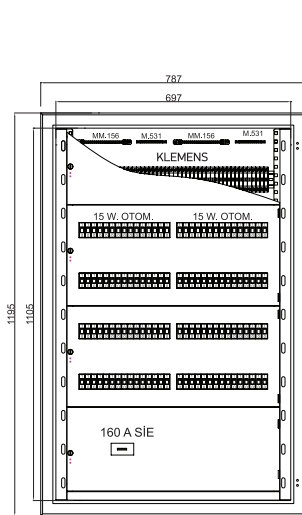

## W.Otomat Dağıtım Panoları IP20 Duvar Tipi Sıva Altı

S.NO.	ÜRÜN KODU	W OTOMAT ADEDİ	PAKO TMŞ	KLEMENS YERİ	BARALAR		DIŞ PERVAZLI ÖLÇÜ	İÇ NET ÖLÇÜ
					NÖTR	TOPRAK		
1	1302.1011	20	PAKO	YOK	11+1	11+1	387x595x155	297x505x142
2	1302.1013	30	PAKO	YOK	11+1	11+1	487x595x155	397x505x142
3	1302.1015	45	PAKO	YOK	11+1	11+1	487x795x155	397x705x142
4	1302.1017	63	TMŞ	YOK	19+1	11+1	587x795x155	497x705x142
5	1302.1019	60	TMŞ	YOK	19+1	11+1	487x995x155	397x905x142

W.Otomat Dağıtım Panoları IP20  
Duvar Tipi Sıva Altı

Sıva Altı Pano Üst Görünüm  
Toprak Nötr Bara

KOD: 1302.1021

KOD: 1302.1023

KOD: 1302.1025

## W.Otomat Dağıtım Panoları IP20 Duvar Tipi Sıva Altı

S.NO.	ÜRÜN KODU	W OTOMAT ADEDİ	PAKO TMSŞ	KLEMENS YERİ	BARALAR		DIŞ PERVAZLI ÖLÇÜ	İÇ NET ÖLÇÜ
					NÖTR	TOPRAK		
1	1302.1021	78	TMŞ	VAR	30+2	11+1	687x995x155	597x905x142
2	1302.1023	90	TMŞ	VAR	38+2	22+2	787x995x155	697x905x142
3	1302.1025	104	TMŞ	VAR	38+2	19+1	687x1195x155	597x1105x142
4	1302.1027	120	TMŞ	VAR	38+2	22+2	787x1195x155	697x1105x142
5	1302.1029	150	TMŞ	VAR	38+2	22+2	787x1395x155	697x1305x142