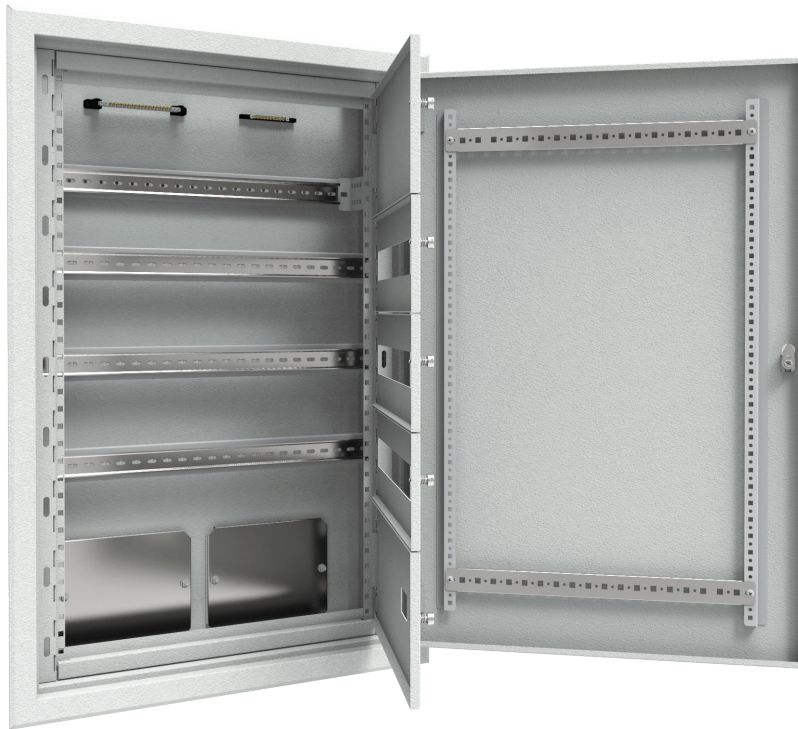

W.Otomat Dağıtım Panoları IP20 Duvar Tipi Sıva Altı

S.NO.	ÜRÜN KODU	W OTOMAT ADEDİ	PAKO TMSŞ	KLEMENS YERİ	BARALAR		DIŞ PERVAZLI ÖLÇÜ	İÇ NET ÖLÇÜ
					NÖTR	TOPRAK		
1	1302.1021	78	TMŞ	VAR	30+2	11+1	687x995x155	597x905x142
2	1302.1023	90	TMŞ	VAR	38+2	22+2	787x995x155	697x905x142
3	1302.1025	104	TMŞ	VAR	38+2	19+1	687x1195x155	597x1105x142
4	1302.1027	120	TMŞ	VAR	38+2	22+2	787x1195x155	697x1105x142
5	1302.1029	150	TMŞ	VAR	38+2	22+2	787x1395x155	697x1305x142

KOD: 1302.1027