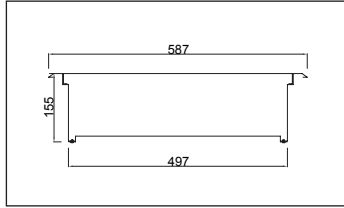

W.Otomat Dağıtım Panoları IP20
Duvar Tipi Sıva Altı