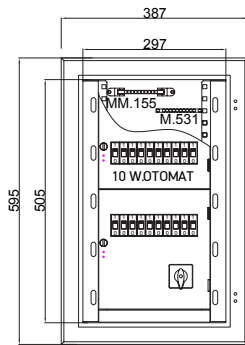

Kullanım Ortamları

- Dahili, kuru ortamlar.
- Küçük atölye-mağazalar ve dükkanlar.
- Duvara gömülü montajlanır.

KOD: 1302.1011