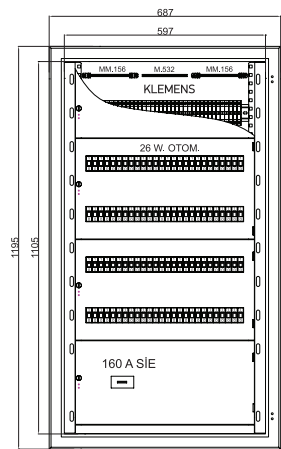

W.Otomat Dağıtım Panoları IP20  
Duvar Tipi Sıva Altı

Sıva Altı Pano Üst Görünüm  
Toprak Nötr Bara

KOD: 1302.1021

KOD: 1302.1023

KOD: 1302.1025

## W.Otomat Dağıtım Panoları IP20 Duvar Tipi Sıva Altı

S.NO.	ÜRÜN KODU	W OTOMAT ADEDİ	PAKO TMSŞ	KLEMENS YERİ	BARALAR		DIŞ PERVAZLI ÖLÇÜ	İÇ NET ÖLÇÜ
					NÖTR	TOPRAK		
1	1302.1021	78	TMŞ	VAR	30+2	11+1	687x995x155	597x905x142
2	1302.1023	90	TMŞ	VAR	38+2	22+2	787x995x155	697x905x142
3	1302.1025	104	TMŞ	VAR	38+2	19+1	687x1195x155	597x1105x142
4	1302.1027	120	TMŞ	VAR	38+2	22+2	787x1195x155	697x1105x142
5	1302.1029	150	TMŞ	VAR	38+2	22+2	787x1395x155	697x1305x142