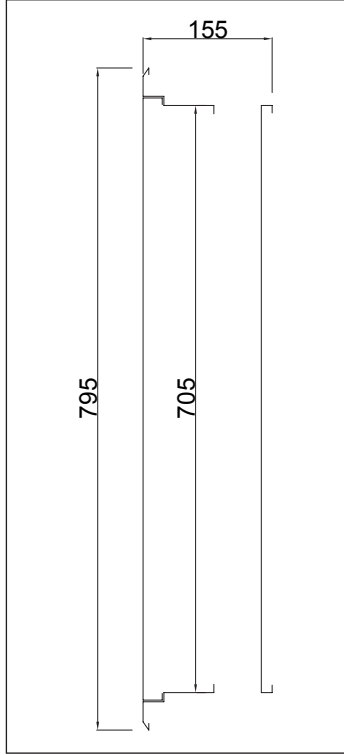

W.Otomat Dağıtım Panoları IP20
Duvar Tipi Sıva Altı