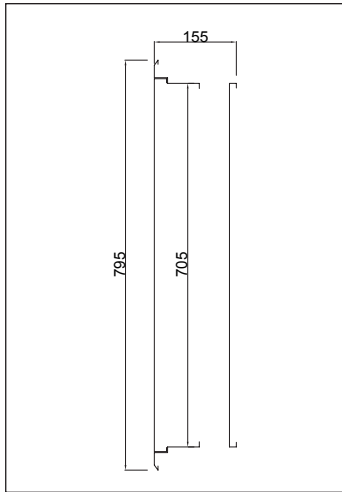

## W.Otomat Dağıtım Panoları IP20 Duvar Tipi Sıva Altı

### Hammerde ve Malzemeler

Sac : Galvanizli sac  
Boya : RAL 7035 Epoksi Polyester  
Gövde : 1.0 mm ankastre boyalı  
Kapak : 1.0 mm boyalı gömme (contasız)

İç Montaj Kaideleri : 1.0 mm - 1.2 mm  
Menteşe : Yaprak menteşe 40x40 mm (zamak)

## W.Otomat Dağıtım Panoları IP20 Duvar Tipi Sıva Altı

S.NO.	ÜRÜN KODU	W OTOMAT ADEDİ	PAKO TMŞ	KLEMENS YERİ	BARALAR		DIŞ PERVAZLI ÖLÇÜ	İÇ NET ÖLÇÜ
					NÖTR	TOPRAK		
1	1302.1011	20	PAKO	YOK	11+1	11+1	387x595x155	297x505x142
2	1302.1013	30	PAKO	YOK	11+1	11+1	487x595x155	397x505x142
3	1302.1015	45	PAKO	YOK	11+1	11+1	487x795x155	397x705x142
4	1302.1017	63	TMŞ	YOK	19+1	11+1	587x795x155	497x705x142
5	1302.1019	60	TMŞ	YOK	19+1	11+1	487x995x155	397x905x142

## W.Otomat Dağıtım Panoları IP20 Duvar Tipi Sıva Altı

S.NO.	ÜRÜN KODU	W OTOMAT ADEDİ	PAKO TMSŞ	KLEMENS YERİ	BARALAR		DIŞ PERVAZLI ÖLÇÜ	İÇ NET ÖLÇÜ
					NÖTR	TOPRAK		
1	1302.1021	78	TMŞ	VAR	30+2	11+1	687x995x155	597x905x142
2	1302.1023	90	TMŞ	VAR	38+2	22+2	787x995x155	697x905x142
3	1302.1025	104	TMŞ	VAR	38+2	19+1	687x1195x155	597x1105x142
4	1302.1027	120	TMŞ	VAR	38+2	22+2	787x1195x155	697x1105x142
5	1302.1029	150	TMŞ	VAR	38+2	22+2	787x1395x155	697x1305x142