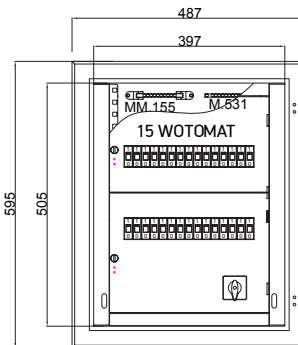

KOD: 1302.1013