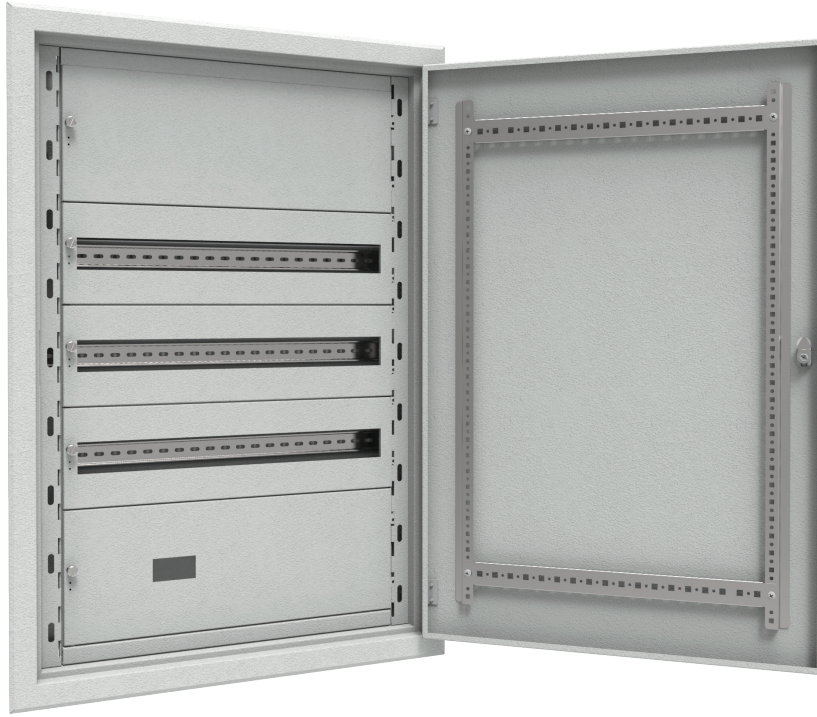

W.Otomat Dağıtım Panoları IP20 Duvar Tipi Sıva Altı

S.NO.	ÜRÜN KODU	W OTOMAT ADEDİ	PAKO TMŞ	KLEMENS YERİ	BARALAR		DIŞ PERVAZLI ÖLÇÜ	İÇ NET ÖLÇÜ
					NÖTR	TOPRAK		
1	1302.1011	20	PAKO	YOK	11+1	11+1	387x595x155	297x505x142
2	1302.1013	30	PAKO	YOK	11+1	11+1	487x595x155	397x505x142
3	1302.1015	45	PAKO	YOK	11+1	11+1	487x795x155	397x705x142
4	1302.1017	63	TMŞ	YOK	19+1	11+1	587x795x155	497x705x142
5	1302.1019	60	TMŞ	YOK	19+1	11+1	487x995x155	397x905x142

KOD: 1302.1017