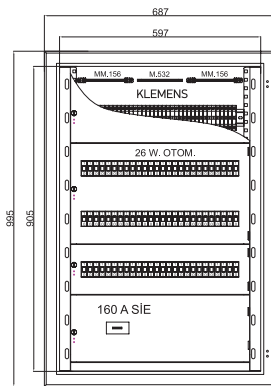

KOD: 1302.1021