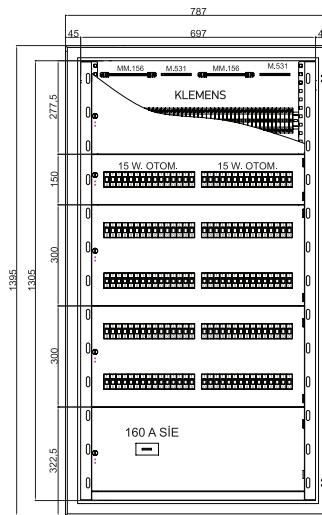

KOD: 1302.1029