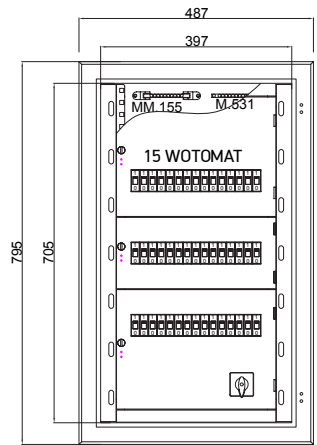

KOD: 1302.1015