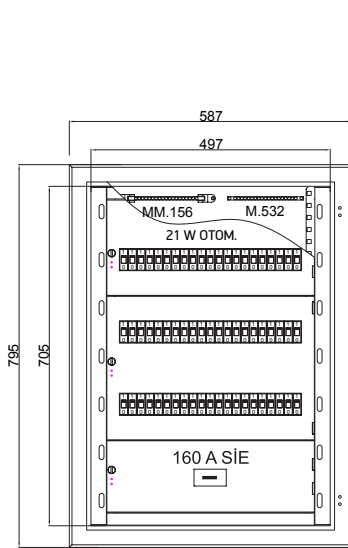

## W.Otomat Dağıtım Panoları IP20 Duvar Tipi Sıva Altı

S.NO.	ÜRÜN KODU	W OTOMAT ADEDİ	PAKO TMŞ	KLEMENS YERİ	BARALAR		DIŞ PERVAZLI ÖLÇÜ	İÇ NET ÖLÇÜ
					NÖTR	TOPRAK		
1	1302.1011	20	PAKO	YOK	11+1	11+1	387x595x155	297x505x142
2	1302.1013	30	PAKO	YOK	11+1	11+1	487x595x155	397x505x142
3	1302.1015	45	PAKO	YOK	11+1	11+1	487x795x155	397x705x142
4	1302.1017	63	TMŞ	YOK	19+1	11+1	587x795x155	497x705x142
5	1302.1019	60	TMŞ	YOK	19+1	11+1	487x995x155	397x905x142

## W.Otomat Dağıtım Panoları IP20 Duvar Tipi Sıva Altı

S.NO.	ÜRÜN KODU	W OTOMAT ADEDİ	PAKO TMSŞ	KLEMENS YERİ	BARALAR		DIŞ PERVAZLI ÖLÇÜ	İÇ NET ÖLÇÜ
					NÖTR	TOPRAK		
1	1302.1021	78	TMŞ	VAR	30+2	11+1	687x995x155	597x905x142
2	1302.1023	90	TMŞ	VAR	38+2	22+2	787x995x155	697x905x142
3	1302.1025	104	TMŞ	VAR	38+2	19+1	687x1195x155	597x1105x142
4	1302.1027	120	TMŞ	VAR	38+2	22+2	787x1195x155	697x1105x142
5	1302.1029	150	TMŞ	VAR	38+2	22+2	787x1395x155	697x1305x142