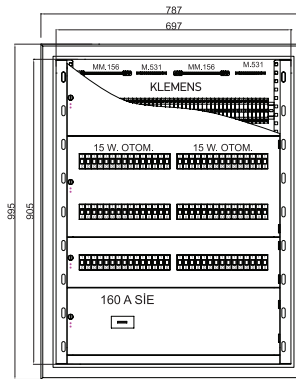

KOD: 1302.1023