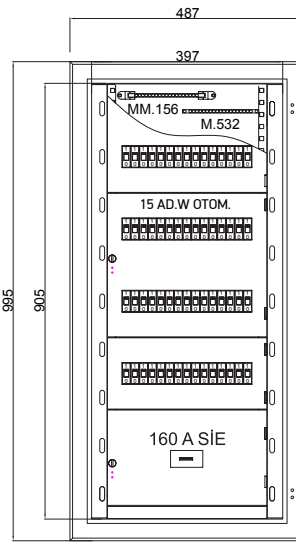

KOD: 1302.1019

- 3400.1207
- 3400.1291
- 3400.1211
- 3400.1441
- 4000.3273 4000.3401 2210.0091
- 4000.3407
- 4000.2125
- 4000.3221
- 4000.3423
- 4000.3341
- 4000.3185
- 4000.3265
- 4000.3185
- 4000.3261
- 4000.2185
- 4000.3427
- 4000.2345 4000.3185
- 3300.1221
- 4000.2264
- 4000.3211
- 3300.1225
- 4000.2264
- 4000.3271