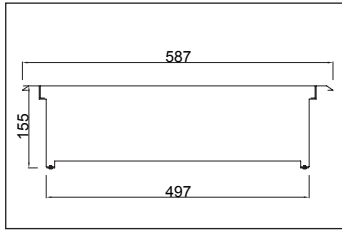

### Hammerde ve Malzemeler

Sac : Galvanizli sac  
Boya : RAL 7035 Epoksi Polyester  
Gövde : 1.0 mm ankastre boyalı  
Kapak : 1.0 mm boyalı gömme (contasız)

İç Montaj Kaideleri : 1.0 mm - 1.2 mm  
Menteşe : Yaprak menteşe 40x40 mm (zamak)

## W.Otomat Dağıtım Panoları IP20 Duvar Tipi Sıva Altı

S.NO.	ÜRÜN KODU	W OTOMAT ADEDİ	PAKO TMŞ	KLEMENS YERİ	BARALAR		DIŞ PERVAZLI ÖLÇÜ	İÇ NET ÖLÇÜ
					NÖTR	TOPRAK		
1	1302.1011	20	PAKO	YOK	11+1	11+1	387x595x155	297x505x142
2	1302.1013	30	PAKO	YOK	11+1	11+1	487x595x155	397x505x142
3	1302.1015	45	PAKO	YOK	11+1	11+1	487x795x155	397x705x142
4	1302.1017	63	TMŞ	YOK	19+1	11+1	587x795x155	497x705x142
5	1302.1019	60	TMŞ	YOK	19+1	11+1	487x995x155	397x905x142

## W.Otomat Dağıtım Panoları IP20 Duvar Tipi Sıva Altı

S.NO.	ÜRÜN KODU	W OTOMAT ADEDİ	PAKO TMSŞ	KLEMENS YERİ	BARALAR		DIŞ PERVAZLI ÖLÇÜ	İÇ NET ÖLÇÜ
					NÖTR	TOPRAK		
1	1302.1021	78	TMŞ	VAR	30+2	11+1	687x995x155	597x905x142
2	1302.1023	90	TMŞ	VAR	38+2	22+2	787x995x155	697x905x142
3	1302.1025	104	TMŞ	VAR	38+2	19+1	687x1195x155	597x1105x142
4	1302.1027	120	TMŞ	VAR	38+2	22+2	787x1195x155	697x1105x142
5	1302.1029	150	TMŞ	VAR	38+2	22+2	787x1395x155	697x1305x142