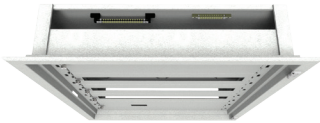

Sıva Altı Pano Üst Görünüm
Toprak Nötr Bara