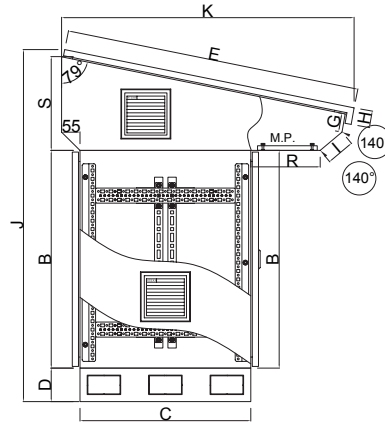

Pult Sistem Kumanda Panoları (Arka Çıkıntılı)

S.NO.	ÜRÜN KODU	PANO ÖLÇÜLERİ (mm)											KAPAK ŞEKLİ	KUMANDA KAPAK KULLANIM ÖLÇÜLERİ (mm)			MONTAJ PLAKASI ÖLÇÜLERİ		
		A	B	S	C	D	E	F	G	H	I	J		K	L	M	N	O	P
1	2156.1011	450													340			375	
2	2156.1013	500													390			425	
3	2156.1015	600													490			525	
4	2156.1017	700													590			625	
5	2156.1019	800	650	280	510	100	881	847	55	50	85	1051	873	65	690	750	725	580	
6	2156.1021	900													790			825	
7	2156.1023	1000													890			925	
8	2156.1025	1100													990			1025	
9	2156.1027	1200													1090			1125	

TEK KAPILI GENEL GÖRÜNÜM