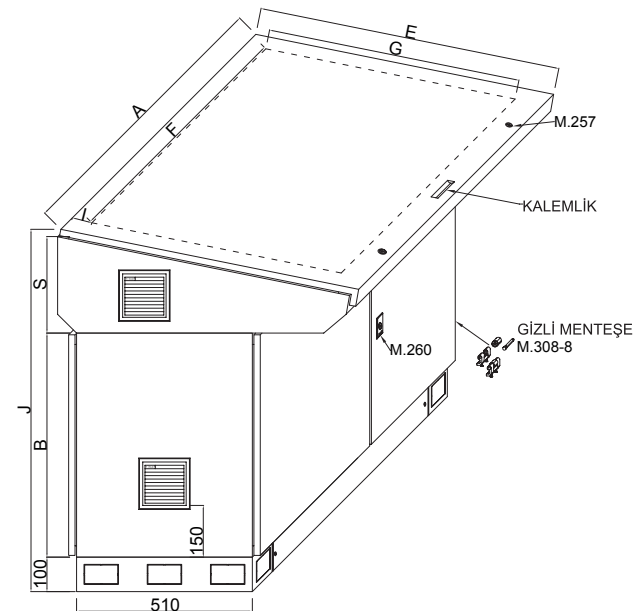

ÇİFT (BİNDİRME) KAPILI GENEL GÖRÜNÜM

3400.1269

3400.1273

KİLİT LAMA SÜRGÜ (SET)

4000.3433 4000.3431

3400.1311

3400.1241

3400.1291

3400.1691

4000.2343 4000.2183

3100.1093

3100.1101

SOL 3400.1503

SAĞ 3400.1401

4000.2343 4000.2183