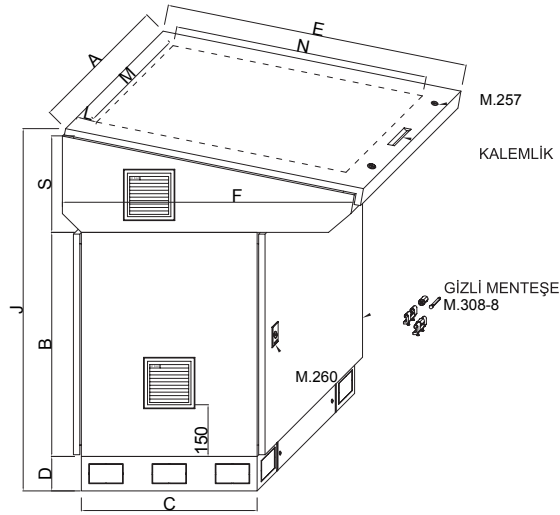

Pult Sistem Kumanda Panoları (Arka Çıkıntılı)

S.NO.	ÜRÜN KODU	PANO ÖLÇÜLERİ (mm)											KAPAK ŞEKLİ	KUMANDA KAPAK KULLANIM ÖLÇÜLERİ (mm)			MONTAJ PLAKASI ÖLÇÜLERİ		
		A	B	S	C	D	E	F	G	H	I	J		K	L	M	N	O	P
1	2156.1011	450													340			375	
2	2156.1013	500													390			425	
3	2156.1015	600													490			525	
4	2156.1017	700													590			625	
5	2156.1019	800	650	280	510	100	881	847	55	50	85	1051	873	65	690	750	725	580	
6	2156.1021	900													790			825	
7	2156.1023	1000													890			925	
8	2156.1025	1100													990			1025	
9	2156.1027	1200													1090			1125	

TEK KAPILI GENEL GÖRÜNÜM