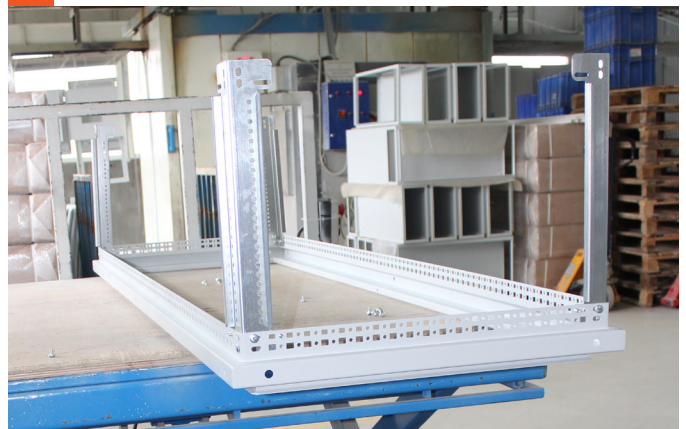

İskelet Kurulum

1

2

3

4

5

6

7

8

DİKİLİ SİSTEM Trifaze Sayaç Panoları

<ul style="list-style-type: none">• DİKİLİ SİSTEM Trifaze Sayaç Pano Perdeleri 147 	<ul style="list-style-type: none">• Harici Pano Yandan IP55 Korumalı Kablo Giriş 159 
<ul style="list-style-type: none">• Modüler2 DİKİLİ SİSTEM Trifaze Sayaç Panoları 148 	<ul style="list-style-type: none">• Modüler2 Açık Saha, Marina, Şantiye Panoları 160 
<ul style="list-style-type: none">• Modüler2 DİKİLİ SİSTEM Kapısız Sayaç Panoları 152 	<ul style="list-style-type: none">• Duvara Yaslı Yer Tipi Trafo Direk Altı Sayaç Panoları 162 
<ul style="list-style-type: none">• DİKİLİ SİSTEM MONOBLOK Duvara Yaslanır Yer Tipi Sayaç Panoları 154 	<ul style="list-style-type: none">• Dikili Tip Harici Monoblok Arka Kapağı İçten Vidalı Panolar IP55 - IP65 164 
<ul style="list-style-type: none">• Modüler2 X5 Sayaç ve Dağıtım Panoları 156 	<ul style="list-style-type: none">• Monoblok Dikili Pano (Yan Taşıyıcılar) 165 
<ul style="list-style-type: none">• Dikili Tip Monoblok Harici Ölçü Panoları IP55 - IP65 158 	<ul style="list-style-type: none">• Dikili Tip Harici Monoblok Arkası Sabit Panolar IP55 - IP65 166 