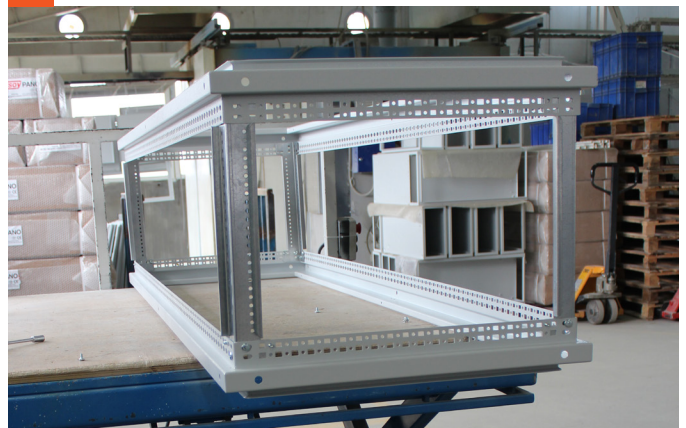

İskelet Kurulum

1

2

3

4

5

6

7

8

DİKİLİ SİSTEM Trifaze Sayaç Panoları

<ul style="list-style-type: none">• DİKİLİ SİSTEM Trifaze Sayaç Pano Perdeleri 147 	<ul style="list-style-type: none">• Harici Pano Yandan IP55 Korumalı Kablo Giriş 159 
<ul style="list-style-type: none">• Modüler2 DİKİLİ SİSTEM Trifaze Sayaç Panoları 148 	<ul style="list-style-type: none">• Modüler2 Açık Saha, Marina, Şantiye Panoları 160 
<ul style="list-style-type: none">• Modüler2 DİKİLİ SİSTEM Kapısız Sayaç Panoları 152 	<ul style="list-style-type: none">• Duvara Yaslı Yer Tipi Trafo Direk Altı Sayaç Panoları 162 
<ul style="list-style-type: none">• DİKİLİ SİSTEM MONOBLOK Duvara Yaslanır Yer Tipi Sayaç Panoları 154 	<ul style="list-style-type: none">• Dikili Tip Harici Monoblok Arka Kapağı İçten Vidalı Panolar IP55 - IP65 164 
<ul style="list-style-type: none">• Modüler2 X5 Sayaç ve Dağıtım Panoları 156 	<ul style="list-style-type: none">• Monoblok Dikili Pano (Yan Taşıyıcılar) 165 
<ul style="list-style-type: none">• Dikili Tip Monoblok Harici Ölçü Panoları IP55 - IP65 158 	<ul style="list-style-type: none">• Dikili Tip Harici Monoblok Arkası Sabit Panolar IP55 - IP65 166 