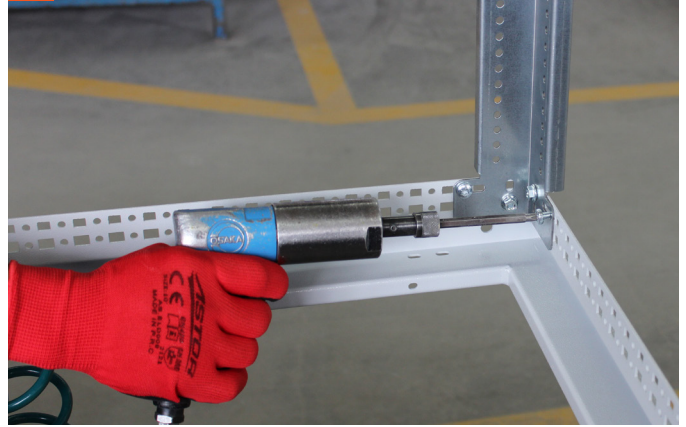

İskelet Kurulum

1

2

3

4

5

6

7

8